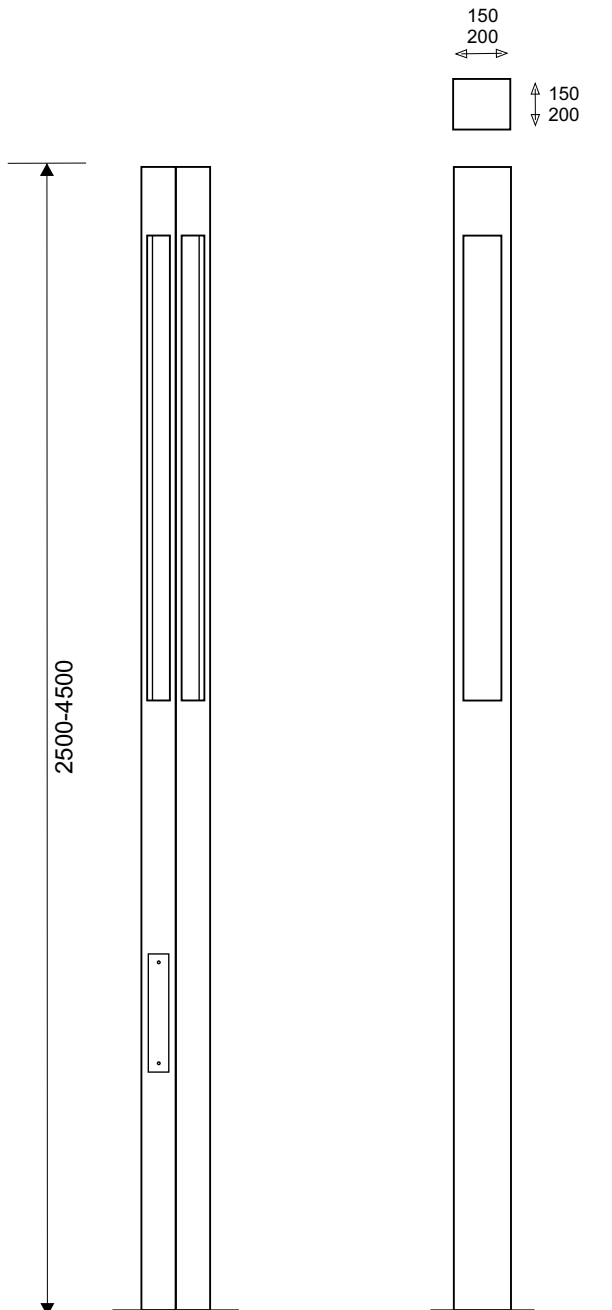

serie 011-KL

urbis GmbH-srl

Serie 04-L

Leuchte für Parkplätze, Fuß- und Fahrradwege, Seitenstraßen.

Lichttechnik	"full cut off"
Leuchtenkörper	Aluminium
Leuchtenabd.	Sicherheitsglas
Mast	Aluminium, quadratisches Profil 200x200 mm und 150x150 mm
Oberfläche	Polyester - Pulverbeschichtung

serie 04-L

per parcheggi, piazze, piste ciclabili, isole pedonali ecc.

ottica	"full cut off"
corpo	alluminio
diffusore	vetro temperato
palo	alluminio a sezione quadrata 200x200 mm e 150x150 mm
verniciatura	a polveri di poliestere

series 04-L

street- and residential luminaire.

reflector	"full cut off"
housing	aluminium
diffuser	safety glass
post	aluminium, quadratic 200x200 mm or 150x150 mm
surface	polyester powder coated

Vorschaltgeräte - cablaggi - control gears			
HQI	JM	HIE	35/70/100/150 W
Höhe - altezza - hight		2,50 - 4,50 m	